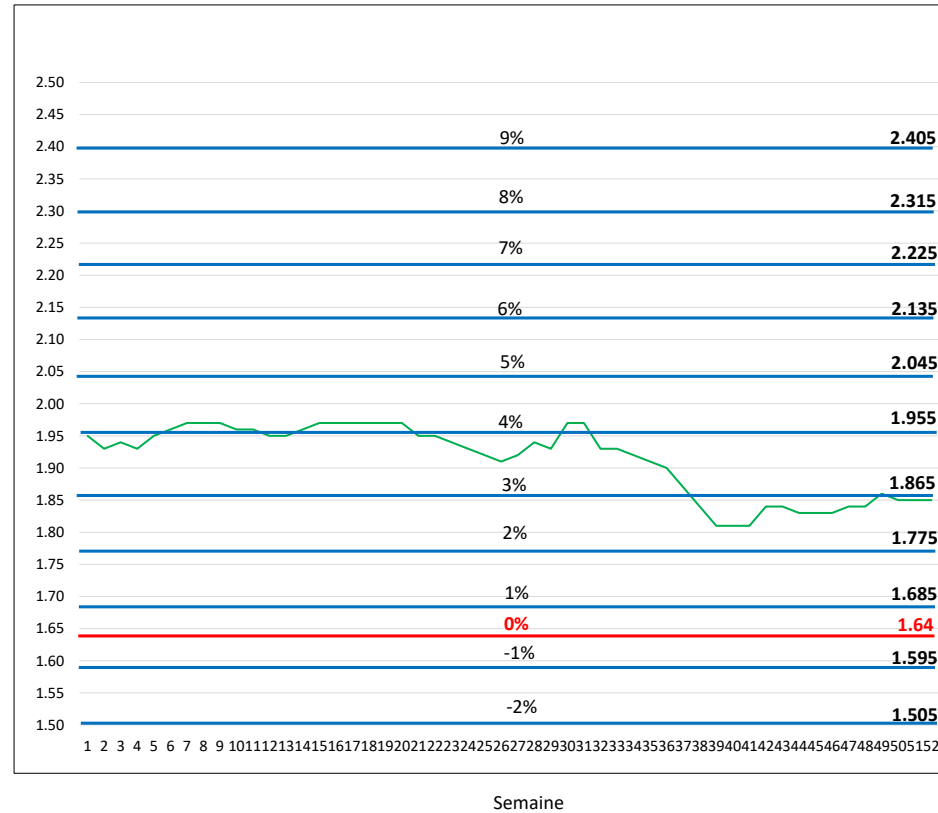

Indexation carburant - base ASTAG

Tableau d'indexation du carburant en 2025

Supplément carburant janvier 2025 : +2%

Source IRU / TCS

Mois	Semaine	CHF	Moyenne
Janvier	1	1,95	1,94
	2	1,93	
	3	1,94	
	4	1,93	
Février	5	1,95	1,96
	6	1,96	
	7	1,97	
	8	1,97	
	9	1,97	
Mars	10	1,96	1,96
	11	1,96	
	12	1,95	
	13	1,95	
Avril	14	1,96	1,97
	15	1,97	
	16	1,97	
	17	1,97	
Mai	18	1,97	1,96
	19	1,97	
	20	1,97	
	21	1,95	
	22	1,95	
Juin	23	1,94	1,93
	24	1,93	
	25	1,92	
	26	1,91	
Juillet	27	1,92	1,94
	28	1,94	
	29	1,93	
	30	1,97	
	31	1,97	
Août	32	1,93	1,93
	33	1,93	
	34	1,92	
	35	1,91	
	36	1,90	
Septembre	37	1,87	1,86
	38	1,84	
	39	1,81	
	40	1,81	
Octobre	41	1,81	1,83
	42	1,84	
	43	1,84	
	44	1,83	
	45	1,83	
Novembre	46	1,83	1,84
	47	1,84	
	48	1,84	
	49	1,86	
Decembre	50	1,85	1,85
	51	1,85	
	52	1,85	

Base : 0% = CHF 1.64 / litre

Tableau du diesel transports nationaux 2025

Moyenne du prix du diesel du mois dernier = Majoration ou baisse pour le mois prochain