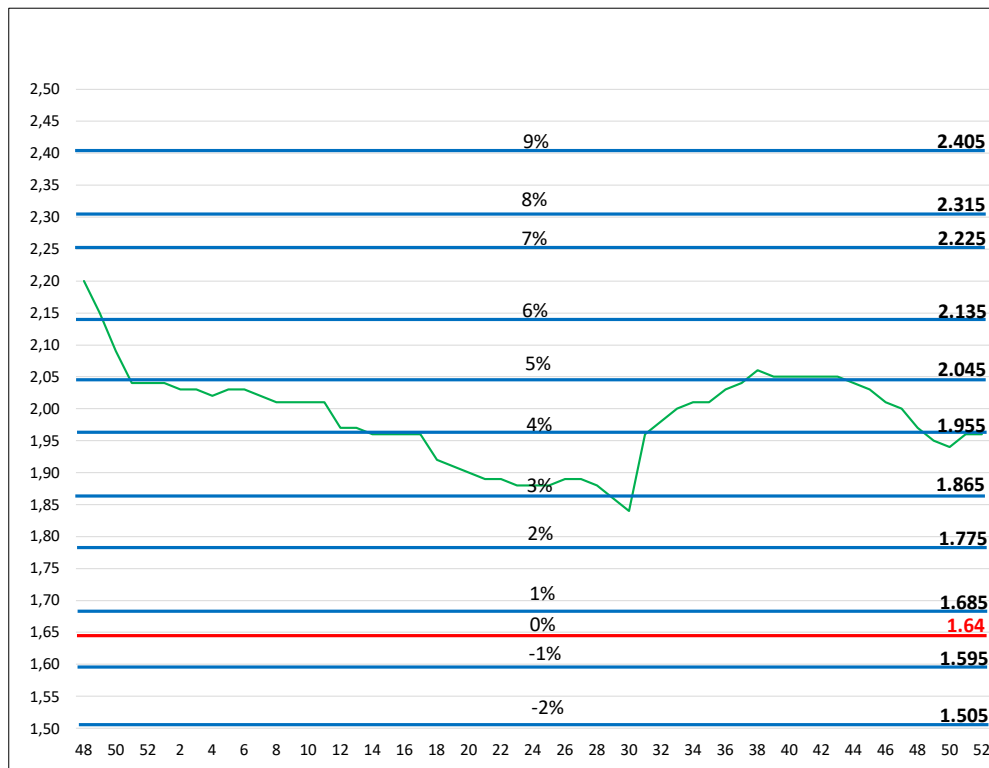

Indexation carburant - base ASTAG

Tableau d'indexation du carburant en 2024

Source IRU / TCS

Mois	Semaine	CHF	Moyenne
Décembre 2023	49	1,95	1,95
	50	1,94	
	51	1,96	
	52	1,96	
Janvier	1	1,95	1,94
	2	1,93	
	3	1,94	
	4	1,93	
Février	5	1,95	1,96
	6	1,96	
	7	1,97	
	8	1,97	
Mars	9	1,97	1,96
	10	1,96	
	11	1,96	
	12	1,95	
Avril	13	1,95	1,97
	14	1,96	
	15	1,97	
	16	1,97	
Mai	17	1,97	1,96
	18	1,97	
	19	1,97	
	20	1,97	
Juin	21	1,95	1,93
	22	1,95	
	23	1,94	
	24	1,93	
Juillet	25	1,92	1,94
	26	1,91	
	27	1,92	
	28	1,94	
Août	29	1,93	1,93
	30	1,97	
	31	1,97	
	32	1,93	
Septembre	33	1,93	1,86
	34	1,92	
	35	1,91	
	36	1,90	
Octobre	37	1,87	1,83
	38	1,84	
	39	1,81	
	40	1,81	
Novembre	41	1,81	1,84
	42	1,84	
	43	1,84	
	44	1,83	
Decembre	45	1,83	#DIV/0!
	46	1,83	
	47	1,84	
	48	1,84	
	49		
	50		
	51		
	52		

Supplément carburant décembre 2024 : +2%

Base : 0% = CHF 1.64 / litre

Semaine

Tableau du diesel transports nationaux 2024

Moyenne du prix du diesel du mois dernier = Majoration ou baisse pour le mois prochain

Indexation carburant - base ASTAG

Tableau d'indexation du carburant en 2023

Source IRU / TCS

Mois	Semaine	CHF	Moyenne
Décembre 2022	48	2,20	2,10
	49	2,15	
	50	2,09	
	51	2,04	
Janvier	52	2,04	2,03
	1	2,04	
	2	2,03	
	3	2,03	
Février	4	2,02	2,02
	5	2,03	
	6	2,03	
	7	2,02	
Mars	8	2,01	1,99
	9	2,01	
	10	2,01	
	11	2,01	
Avril	12	1,97	1,96
	13	1,97	
	14	1,96	
	15	1,96	
Mai	16	1,96	1,91
	17	1,96	
	18	1,92	
	19	1,91	
Juin	20	1,90	1,88
	21	1,89	
	22	1,89	
	23	1,88	
Juillet	24	1,88	1,87
	25	1,88	
	26	1,89	
	27	1,89	
Août	28	1,88	1,99
	29	1,86	
	30	1,84	
	31	1,96	
Septembre	32	1,98	2,05
	33	2,00	
	34	2,01	
	35	2,01	
Octobre	36	2,03	2,05
	37	2,04	
	38	2,06	
	39	2,05	
Novembre	40	2,05	2,01
	41	2,05	
	42	2,05	
	43	2,05	
Décembre	44	2,04	1,95
	45	2,03	
	46	2,01	
	47	2,00	
	48	1,97	
	49	1,95	
	50	1,94	
	51	1,96	
	52	1,96	