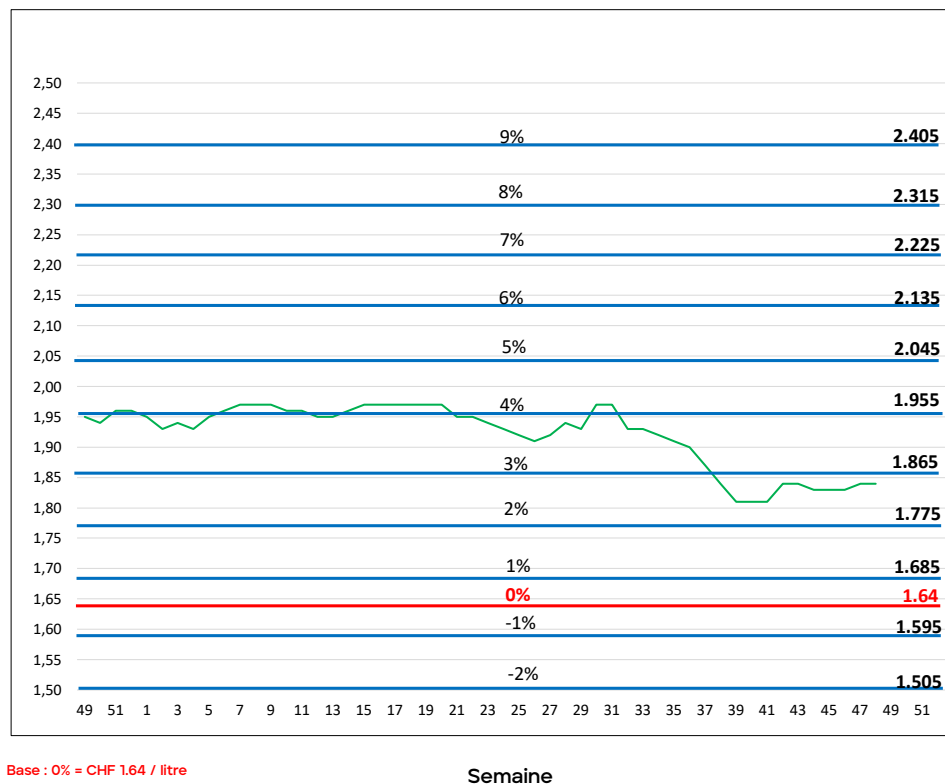

Indexation carburant - base ASTAG

Tableau d'indexation du carburant en 2024

Source IRU / TCS

Mois	Semaine	CHF	Moyenne
Décembre 2023	49	1,95	1,95
	50	1,94	
	51	1,96	
	52	1,96	
Janvier	1	1,95	1,94
	2	1,93	
	3	1,94	
	4	1,93	
Février	5	1,95	1,96
	6	1,96	
	7	1,97	
	8	1,97	
Mars	9	1,97	1,96
	10	1,96	
	11	1,96	
	12	1,95	
Avril	13	1,95	1,97
	14	1,96	
	15	1,97	
	16	1,97	
Mai	17	1,97	1,96
	18	1,97	
	19	1,97	
	20	1,97	
Juin	21	1,95	1,93
	22	1,95	
	23	1,94	
	24	1,93	
Juillet	25	1,92	1,94
	26	1,91	
	27	1,92	
	28	1,94	
Août	29	1,93	1,93
	30	1,97	
	31	1,97	
	32	1,93	
Septembre	33	1,93	1,86
	34	1,92	
	35	1,91	
	36	1,90	
Octobre	37	1,87	1,83
	38	1,84	
	39	1,81	
	40	1,81	
Novembre	41	1,81	1,84
	42	1,84	
	43	1,84	
	44	1,83	
Decembre	45	1,83	#DIV/0!
	46	1,83	
	47	1,84	
	48	1,84	
	49		
	50		
	51		
	52		

Supplément carburant décembre 2024 : +2%

Base : 0% = CHF 1.64 / litre

Semaine

Tableau du diesel transports nationaux 2024

Moyenne du prix du diesel du mois dernier = Majoration ou baisse pour le mois prochain

Indexation carburant - base ASTAG

Tableau d'indexation du carburant en 2023

Source IRU / TCS

Mois	Semaine	CHF	Moyenne
Décembre 2022	48	2,20	2,10
	49	2,15	
	50	2,09	
	51	2,04	
Janvier	52	2,04	2,03
	1	2,04	
	2	2,03	
	3	2,03	
Février	4	2,02	2,02
	5	2,03	
	6	2,03	
	7	2,02	
Mars	8	2,01	1,99
	9	2,01	
	10	2,01	
	11	2,01	
Avril	12	1,97	1,96
	13	1,97	
	14	1,96	
	15	1,96	
Mai	16	1,96	1,91
	17	1,96	
	18	1,92	
	19	1,91	
Juin	20	1,90	1,88
	21	1,89	
	22	1,89	
	23	1,88	
Juillet	24	1,88	1,87
	25	1,88	
	26	1,89	
	27	1,89	
Août	28	1,88	1,99
	29	1,86	
	30	1,84	
	31	1,96	
Septembre	32	1,98	2,05
	33	2,00	
	34	2,01	
	35	2,01	
Octobre	36	2,03	2,05
	37	2,04	
	38	2,06	
	39	2,05	
Novembre	40	2,05	2,01
	41	2,05	
	42	2,05	
	43	2,05	
Décembre	44	2,04	1,95
	45	2,03	
	46	2,01	
	47	2,00	
	48	1,97	
	49	1,95	
	50	1,94	
	51	1,96	
	52	1,96	